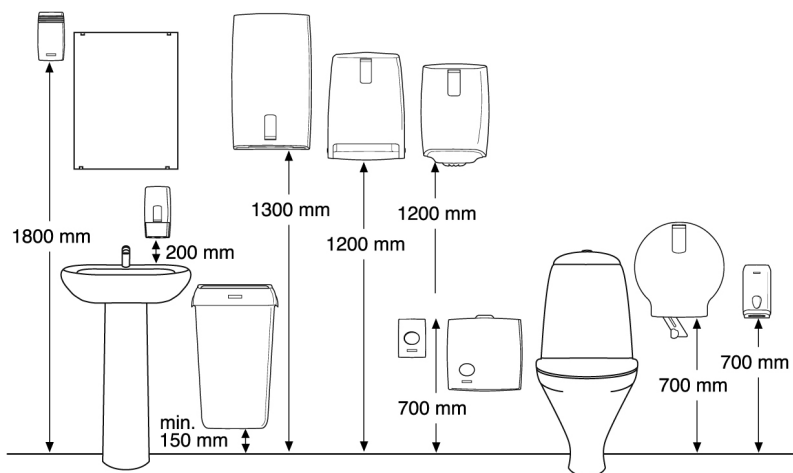

Katrin Inclusive System Toilet Dispenser - White

104582

- Rymmer 2 rullar
- När den ena rullen är slut faller den andra ner automatiskt
- Dispensern har justerbar broms
- Lättare att komma åt pappret på framsidan av dispenseröppningen
- Material; ABS (Acrylonitrile butadiene styrene), PC (Polycarbonate), POM (Polyoxymethylene)

ISO9001

Konsumentförpackning

x 154 mm
y 313 mm
z 174 mm

White

0,871 kg

Transportförpackning

x 316 mm
y 177 mm
z 157 mm

1

1,08 kg

6414300104582

Transportpall

x 800 mm
y 1272 mm
z 1200 mm

102

131,3 kg

6414300104599

Matt och installation